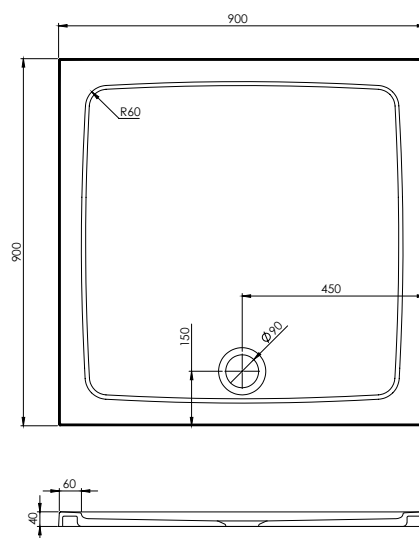

Vanička sprchová z litého mramoru

TLPS0004

Vanička sprchová z litého mramoru

Kód výrobku: TLPS0004

Formát: čtvercová

Rozměr: 90 x 90 x 4cm

Materiál: litý mramor

Barva: bílá

Odtok: 90 mm